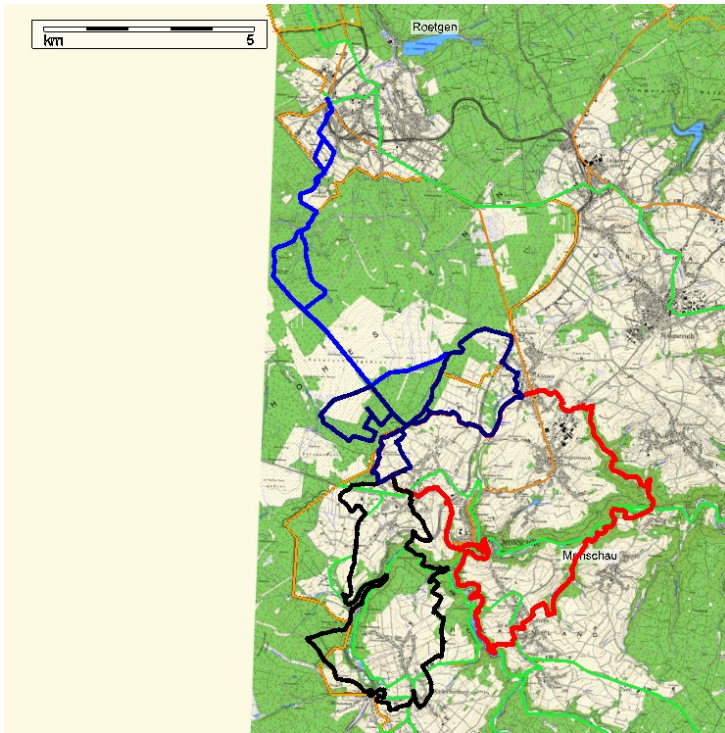

Spessartmäuse 2014 / Osterwanderung:

Datum: 17.04. – 22.04.2014
Start: Venngasthof "Zur Buche" Im Brand 39 in 52156 Monschau
Streckentyp: Rundwanderungen
Wanderstrecke: Osterwanderung - Eifel / Naturpark Hohes Venn
Wanderdaten: 104,9 km / 1.877 Hm
Unterkunft: Venngasthof "Zur Buche" Im Brand 39 in 52156 Monschau
Index: 20140422

Streckenverlauf:

Kartenmaterial © BKG, TK 1:25.000 www.bkg.bund.de · Software © MagicMaps GmbH www.magicmaps.de